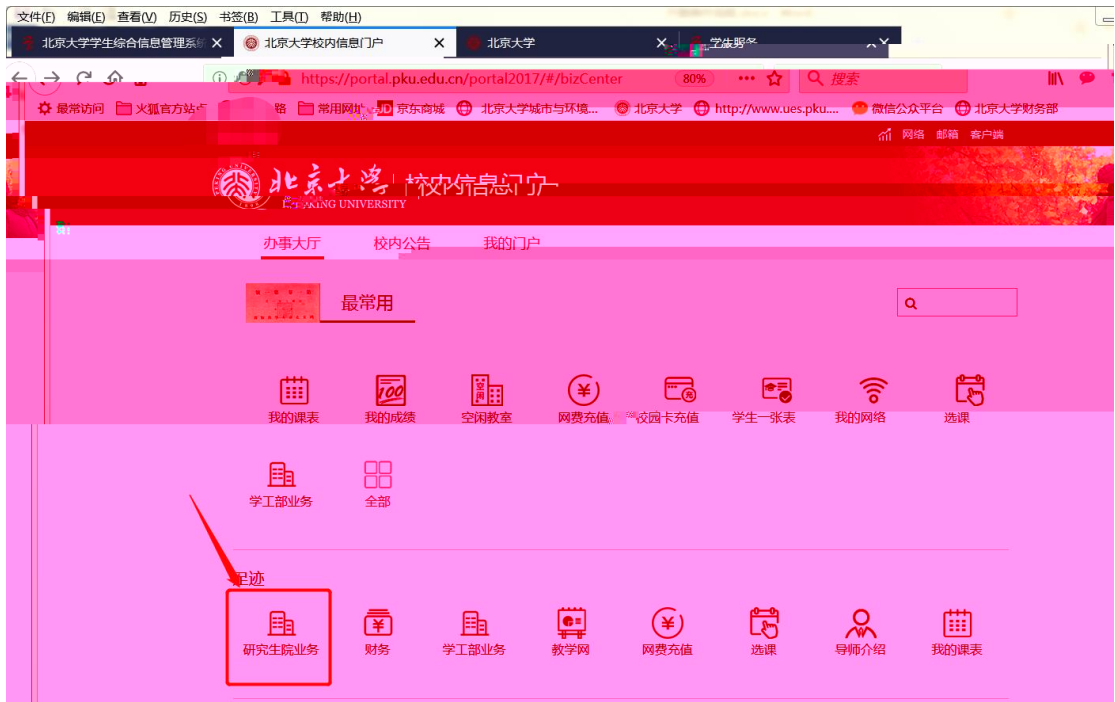

!

”

上

上

早签到

我的课表 我的成绩 空闲教室 网费充值 校园卡充值 学生一张表 我的网络 选课

学工部业务 全部